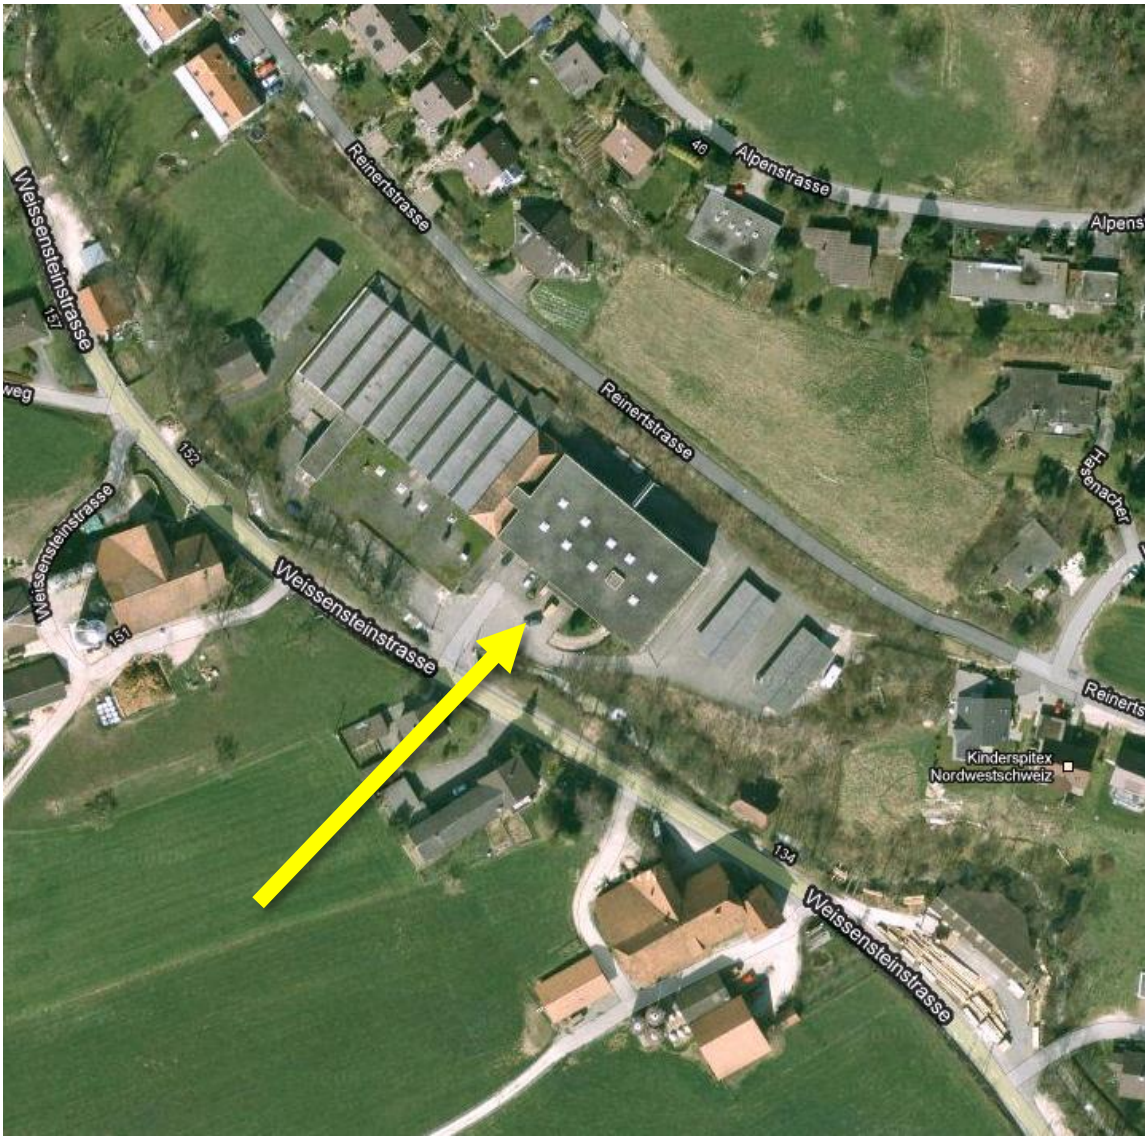

Abb. 1: Giarnaldo GmbH, 4515 Oberdorf, Weissensteinstrasse 146, nordwestlich von Solothurn.

Giarnaldo GmbH

Lager / Showroom

Weissensteinstrasse 146

CH-4515 Oberdorf bei Solothurn/SO

Tel. 032 623 54 80

Abb. 2: Giarnaldo GmbH, 4515 Oberdorf, Weissensteinstrasse 146.

Abb. 3: Giarnaldo GmbH, 4515 Oberdorf, Weissensteinstrasse 146. Haupteingang Lager/Showroom.